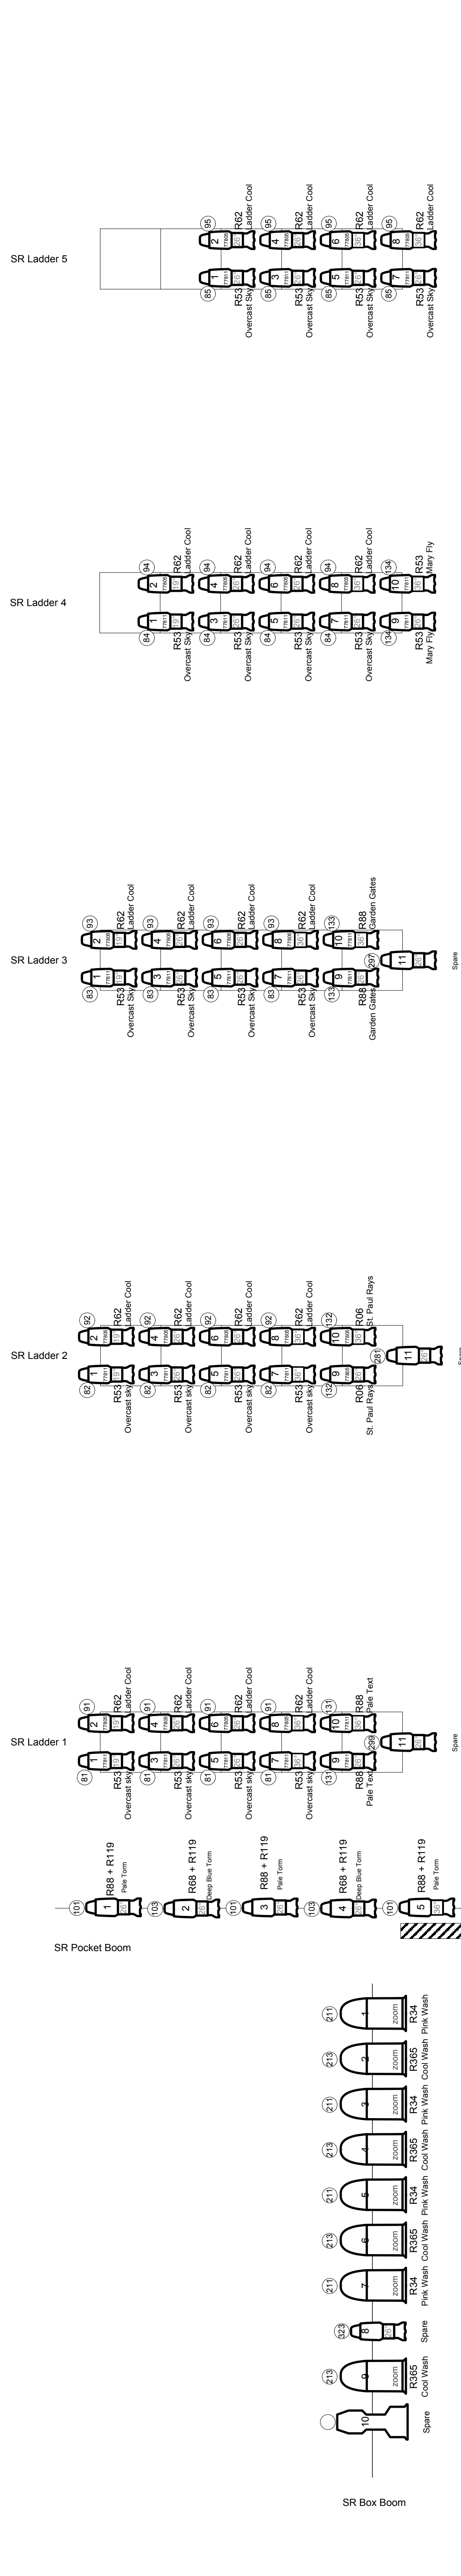

CYC

INSTRUMENTS

- Par 64 MFL - 1kw
- Berkey - 750w
- 8" Fresnels - 1kw
- All 360Q 6x12 - 750w
- Source 4 36deg
- Source 4 26deg
- Source 4 19deg
- All 360Q 6x9 - 750w
- All 360Q 6x22 - 750w
- StrandCentury 6x12 - 750w
- 12x12 Axial - 1kw
- Colortran Zoom - 1kw
- Source 4 10deg - 750w
- 10x12 Axial - 1kw
- 8" Striplight
- 6" Cyc Light